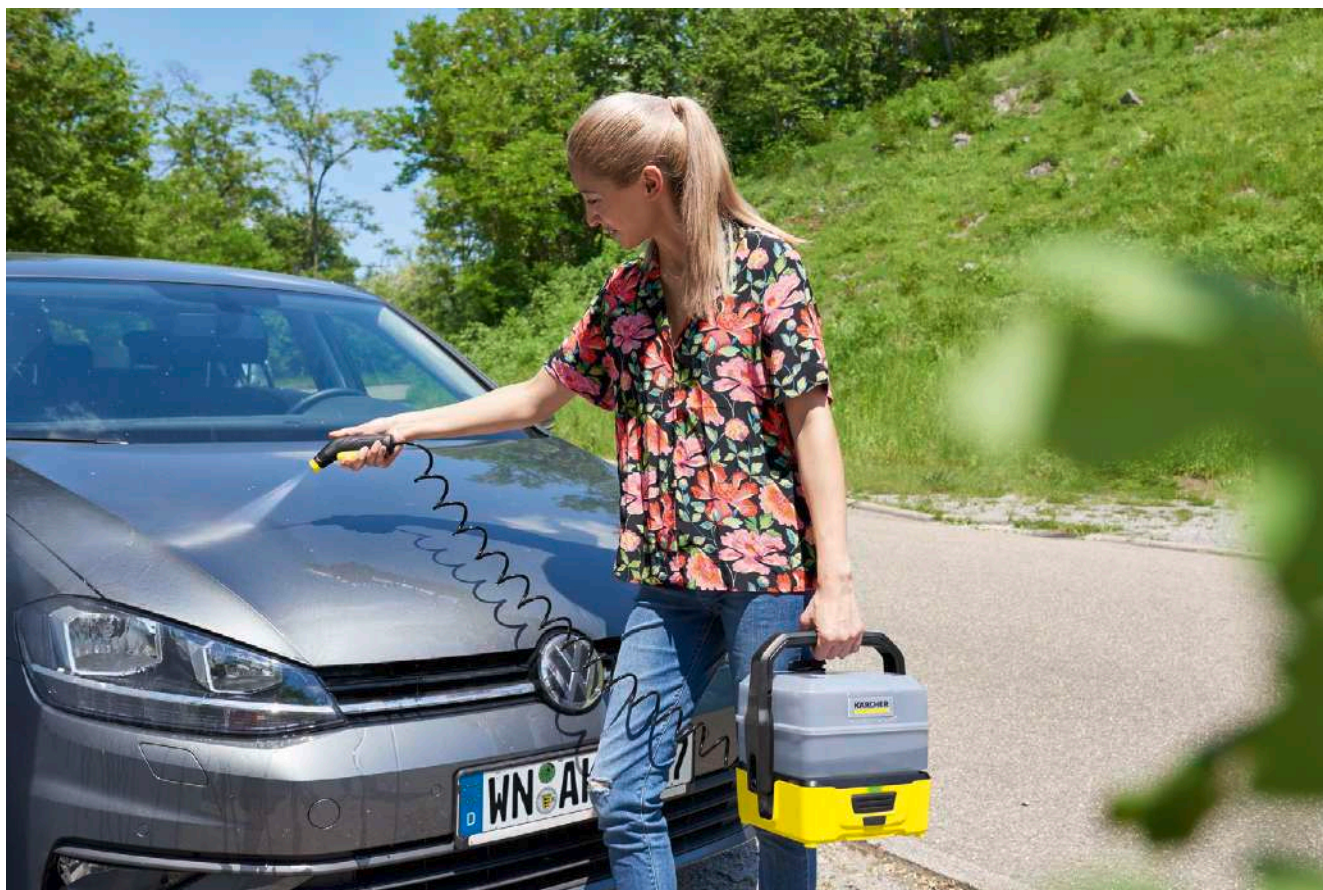

OC 3 Plus Car

- Ιδιαίτερα compact, εύκολο στη μεταφορά και την αποθήκευση
- Φορητό και για καθαρισμούς χωρίς εξάρτηση από το ρεύμα και την παροχή νερού

Τεχνικά Στοιχεία

Αριθμός παραγγελίας	1.680-034.0	
	4054278561196	
Εύρος πίεσης	Χαμηλή πίεση	
Παροχή	l/min	max. 2
Τύπος μπαταρίας	Μπαταρία λιθίου	
Διάρκεια ζωής μπαταρίας	min	15
Χρόνος φόρτισης μπαταρίας	min	180
Βάρος χωρίς τα εξαρτήματα	kg	2,29
Διαστάσεις (L × W × H)	mm	283 × 236 × 261

Εξοπλισμός

Όγκος δοχείου νερού	l	7
Μπαταρία λιθίου		■
Λάστιχο σπινάλ	m	2,8
Στενό ακροφύσιο ψεκασμού		■
Φίλτρο συσκευής		■
Καλώδιο φόρτισης μπαταρίας		■
Ενσωματωμένο φίλτρο νερού λεπτού πλέγματος		■
Αντάπτορας αυτοκινήτου		■
■ Περιλαμβάνεται στη συσκευασία