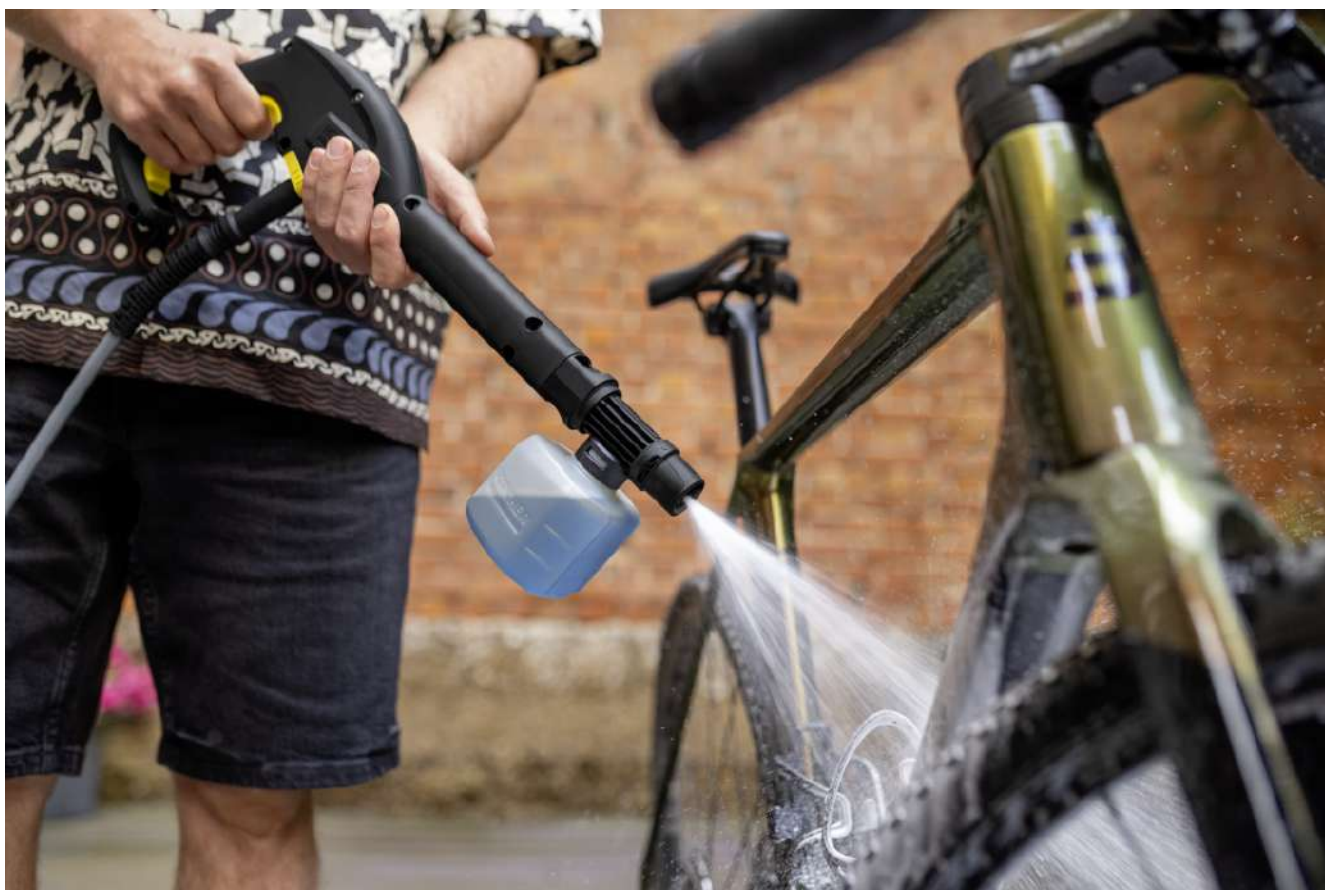

Καινοτόμος αθόρυβη τεχνολογία

- Πενήντα τοις εκατό μείωση του αντιληπτού επιπέδου θορύβου σε σύγκριση με άλλα πλυστικά μηχανήματα της ίδιας κατηγορίας.
- Πιο ευχάριστος ήχος σε σύγκριση με άλλα πλυστικά μηχανήματα της ίδιας κατηγορίας.