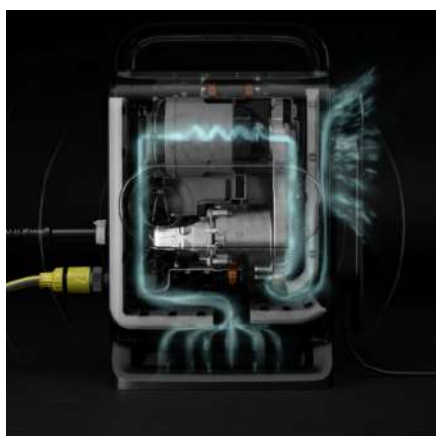

Καινοτόμος αθόρυβη τεχνολογία

- Πενήντα τοις εκατό μείωση του αντιληπτού επιπέδου θορύβου σε σύγκριση με άλλα πλυστικά μηχανήματα της ίδιας κατηγορίας.
- Πιο ευχάριστος ήχος σε σύγκριση με άλλα πλυστικά μηχανήματα της ίδιας κατηγορίας.