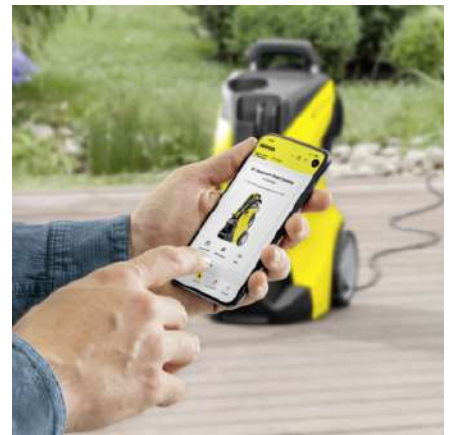

■ Περιλαμβάνεται στη συσκευασία

Πιστόλι σκανδάλης Smart Control με λειτουργία boost και κάνη ψεκασμού 3 σε 1 Multi Jet

- Πιστόλι με σκανδάλη με οθόνη LCD και κουμπιά για ρύθμιση της πίεσης ή δοσομέτρηση του καθαριστικού. Περιλαμβάνει λειτουργία boost για επιπλέον ισχύ για την αντιμετώπιση επίμονων ρύπων.
- Το περιστρεφόμενο Multi Jet 3 σε 1 περιλαμβάνει τρία διαφορετικά ακροφύσια για εύκολη εναλλαγή.
- Προσαρμογέας Quick Connect για εύκολη στερέωση του λάστιχου υψηλής πίεσης και των εξαρτημάτων.

Εύκαμπτος σωλήνας υψηλής πίεσης PremiumFlex

- Ο εύκαμπτος σωλήνας εξασφαλίζει μέγιστη ευελιξία και, ως εκ τούτου, μέγιστη ελευθερία κινήσεων.
- Τυλίξτε και ξετυλίξτε τον εύκαμπτο σωλήνα υψηλής πίεσης χωρίς σχηματισμό κόμπων.