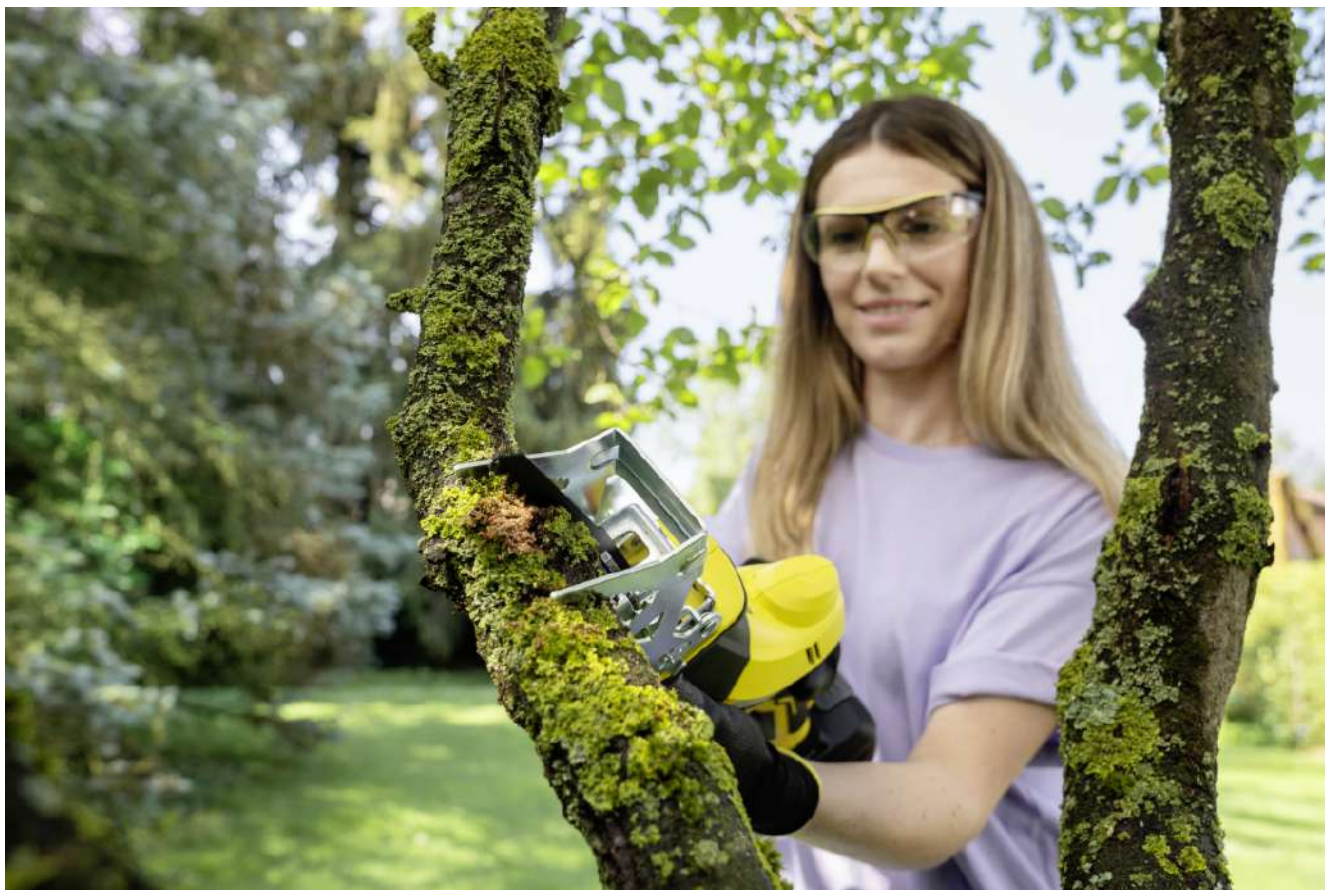

## PGS 4-18

Η συντήρηση του κήπου έγινε εύκολη: Το πριόνι κλαδιών με μπαταρία PGS 4-18 κάνει τη σκληρή δουλειά για το κλάδεμα μικρών έως μεσαίου μεγέθους κλαδιών και θάμνων.

### Εξοπλισμός

Παραλλαγή	Δεν περιλαμβάνεται μπαταρία και φορτιστής
Στήριγμα κλάδου	■
Πόδι μπαταρίας	■
Πριονολεπίδα	Ξύλο
■ Περιλαμβάνεται στη συσκευασία	

\* Ø κλαδιά: 5 cm