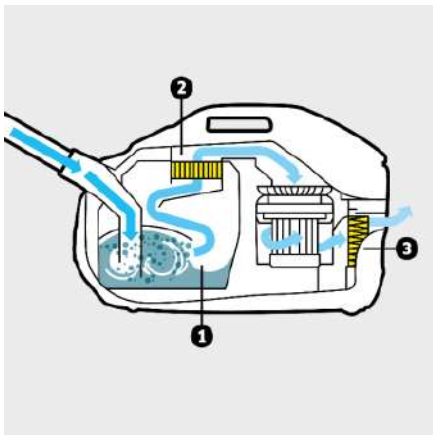

Σύστημα φίλτρου πολλαπλών σταδίων, αποτελούμενο από ένα καινοτόμο φίλτρο νερού, ένα πλενόμενο ενδιάμεσο φίλτρο και ένα φίλτρο HEPA 13 (EN1822:1998)

- Φιλτράρει το 99,95 % της σκόνης από τον αέρα.
- Αποτέλεσμα είναι φρέσκος, καθαρός αέρας και ένα ευχάριστο εσωτερικό περιβάλλον.
- Ιδιαίτερα κατάλληλη για άτομα που υποφέρουν από αλλεργίες